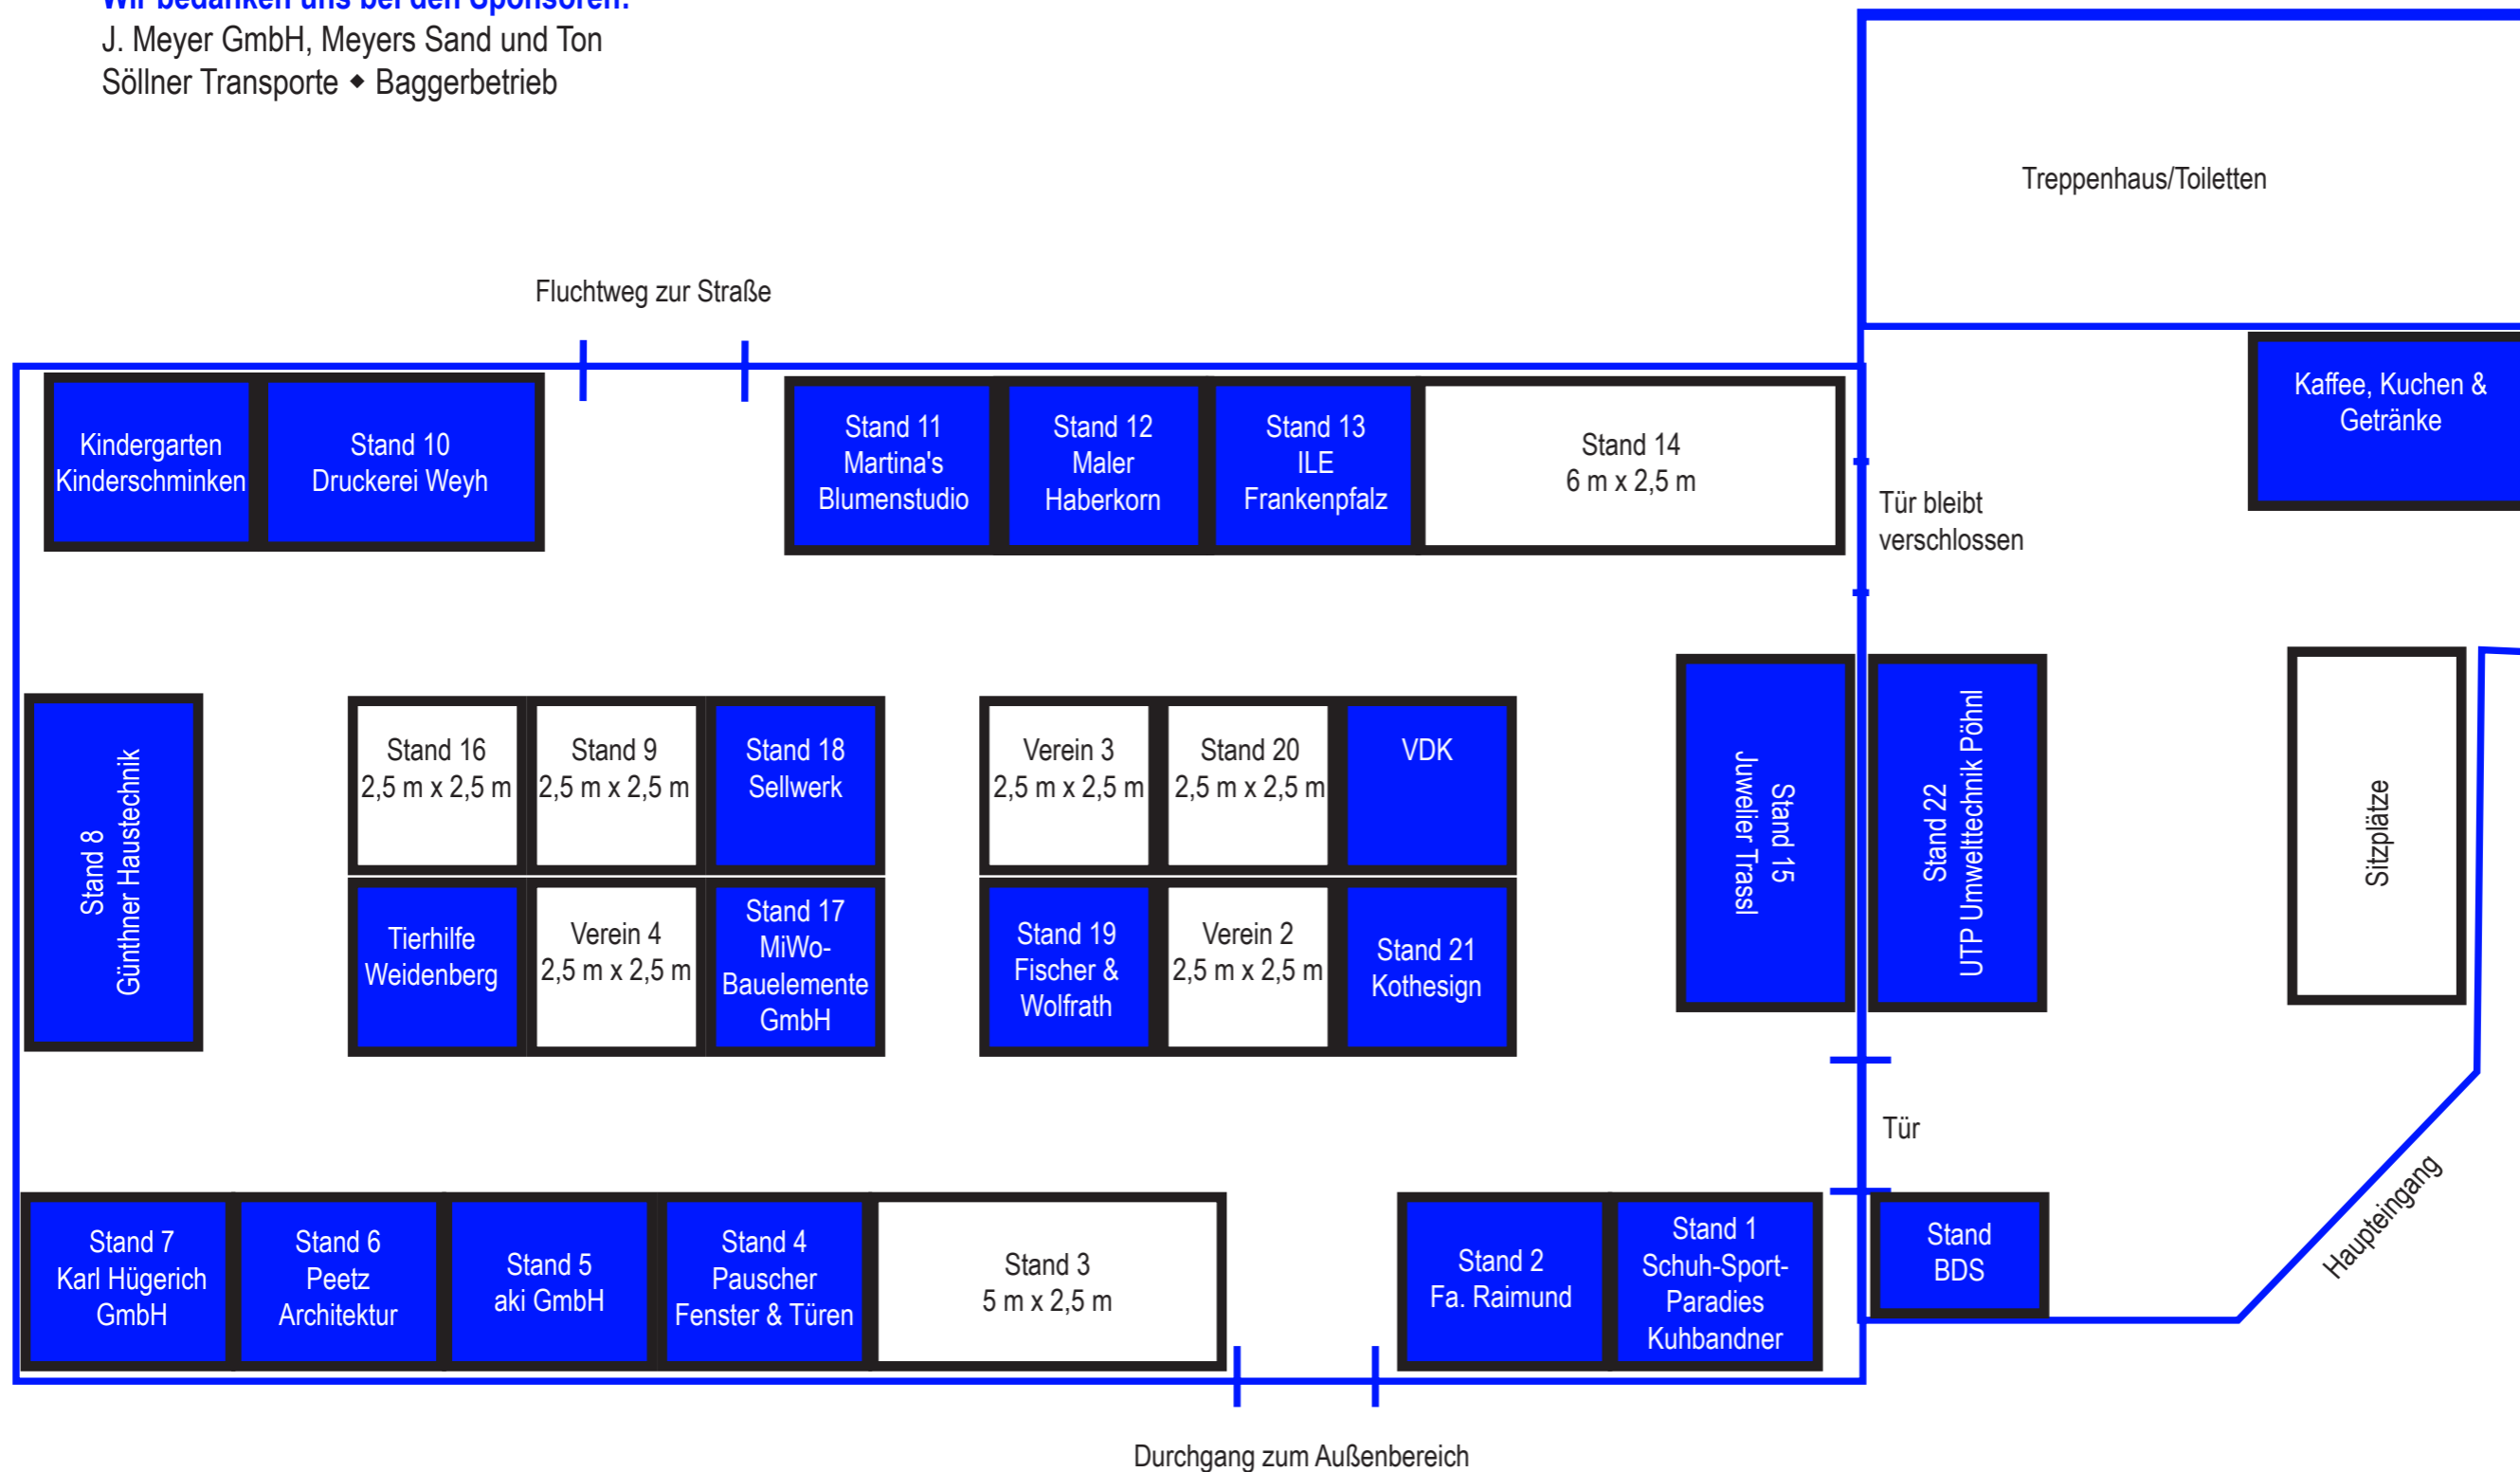

Wir bedanken uns bei den Sponsoren:

J. Meyer GmbH, Meyers Sand und Ton
Söllner Transporte ♦ Baggerbetrieb

Preise:
Standgröße 2,5 m x 2,5 m
190 Euro

Preise:
Standgröße 3 m x 2,5 m
210 Euro

Preise:
Standgröße 5 m x 2,5 m
280 Euro

Preise:
Standgröße 6 m x 2,5 m
310 Euro

BDS - Mitglieder erhalten 15 % Rabatt auf die Standgebühr.